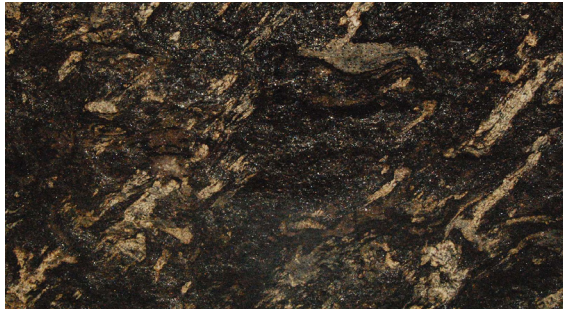

Crema Estelar

Rojo Estelar

Concret

Negro Estelar

Negro Estelar

GRANITO

Colección Clásicos

Golden Thunder

Brown Africa

Negro San Gabriel

Tan Brown

Fortaleza White

Verde Ubatuba

Juparana Arandis

Coffe

Negro Absoluto

Tan Brown

Colección Exóticos

Saturnia

Chardonnay

Lapolina

Black Titanium

Exodus

Chronos