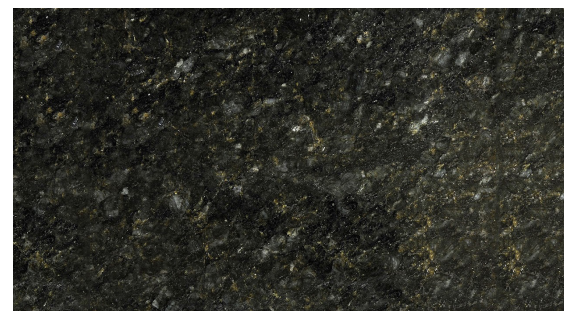

Crema Estelar

Rojo Estelar

Concret

Negro Estelar

Negro Estelar

GRANITO

Colección Clásicos

Golden Thunder

Brown Africa

Negro San Gabriel

Tan Brown

Fortaleza White

Verde Ubatuba

Juparana Arandis

Coffe

Negro Absoluto

Tan Brown

Colección Exóticos

Saturnia

Chardonnay

Lapolina

Black Titanium

Exodus

Chronos