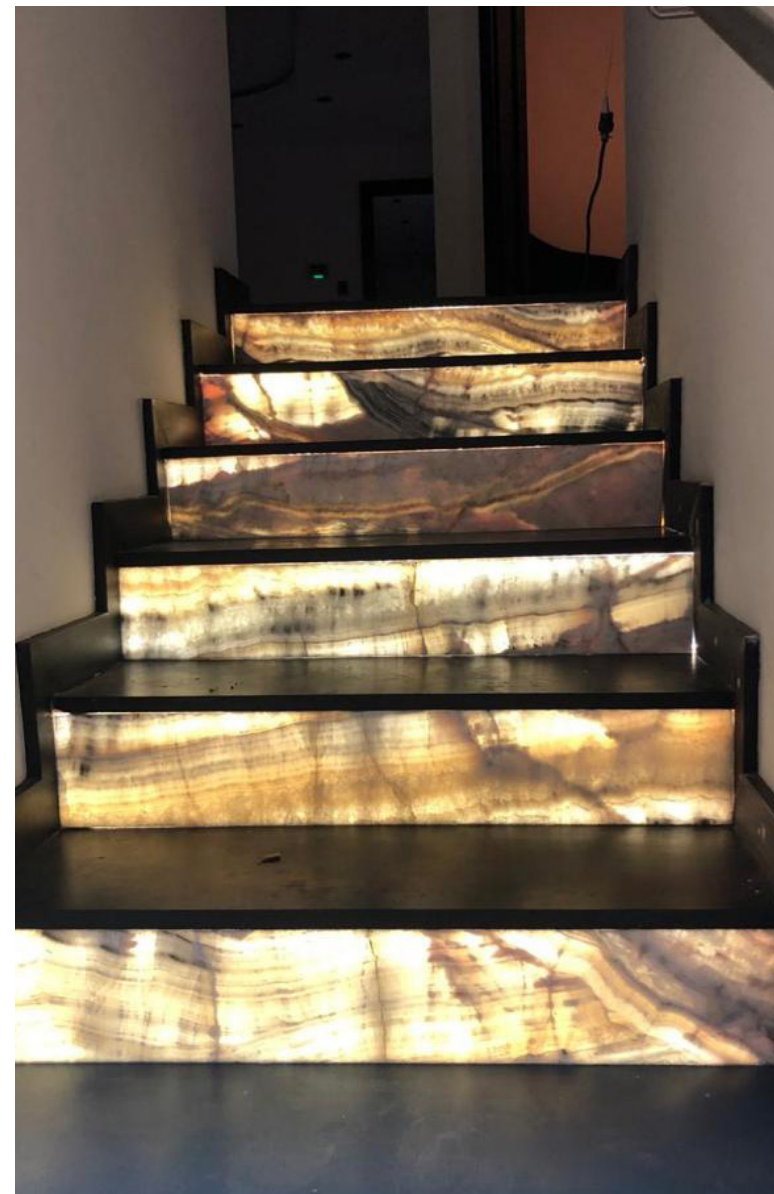

Onyx
Amarillo
Instalación de gradas.