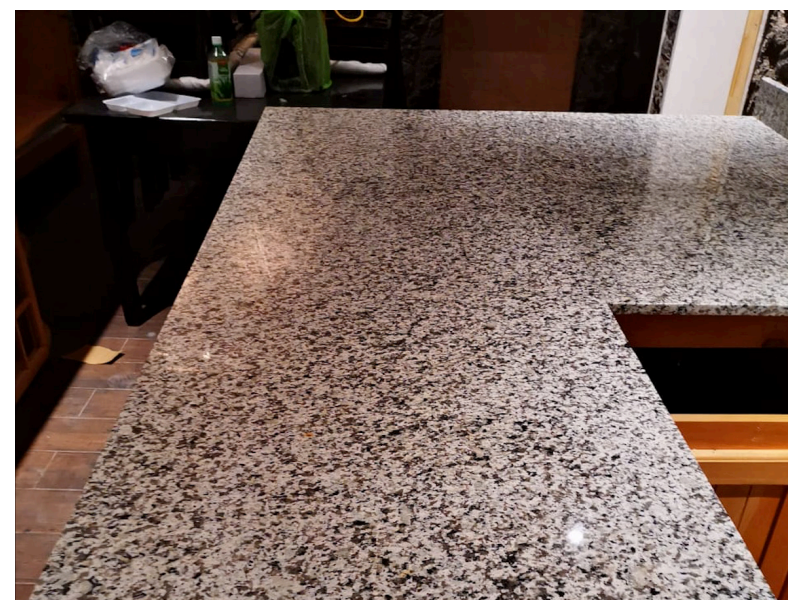

Proyectos Residenciales

Granito
Blanco Sardo
Instalación top de cocina.