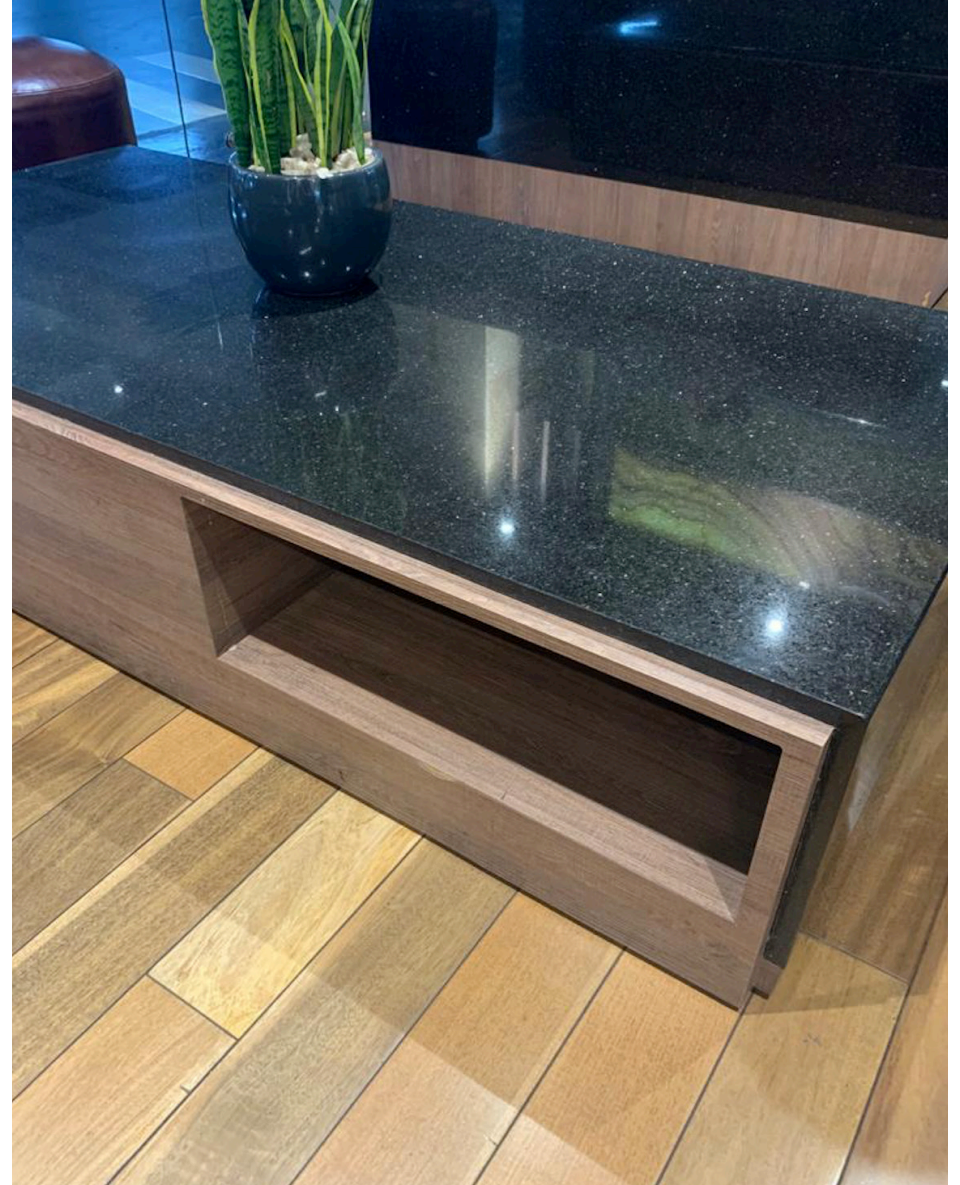

Oakland Mall

Granito
Negro Estelar
Instalación de mesa Oakland Mall.