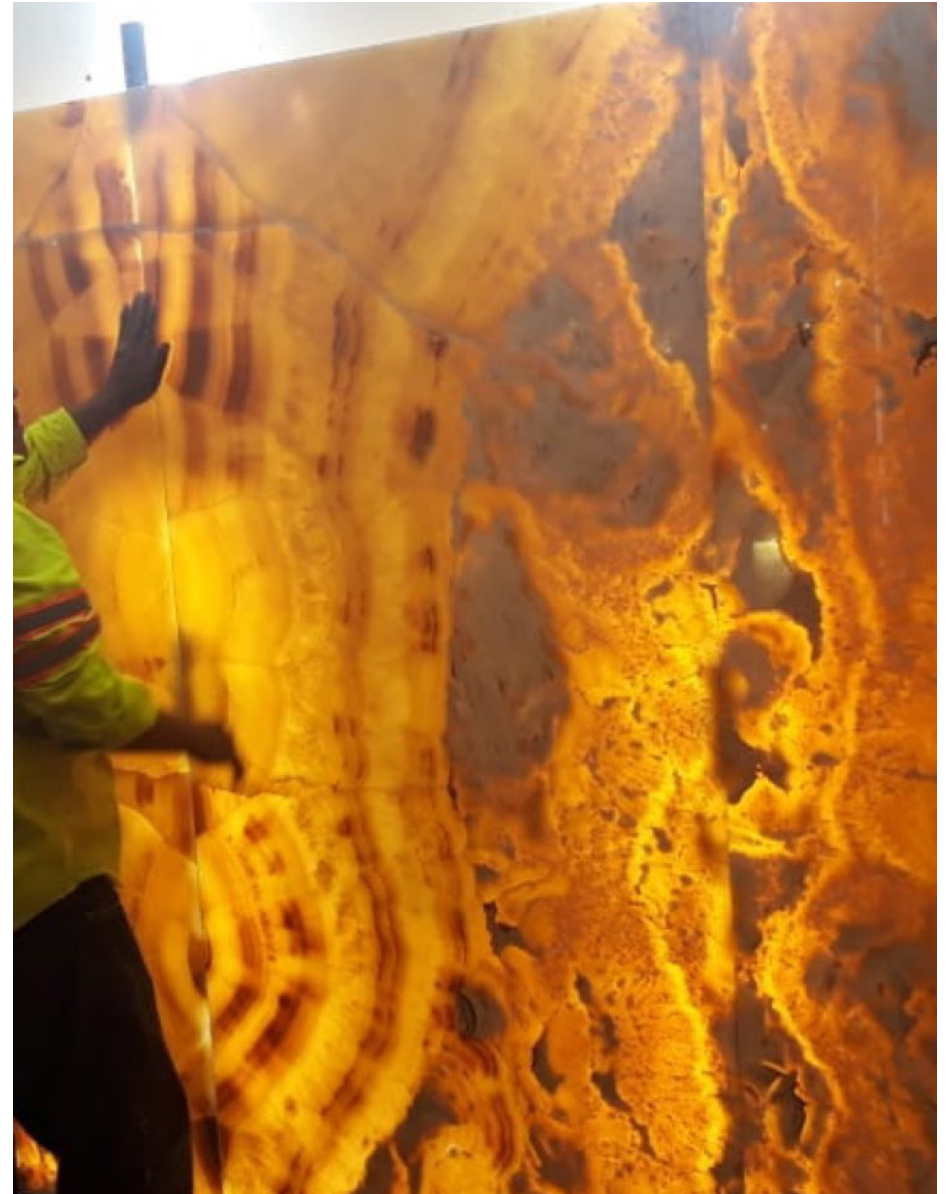

Onyx
Amarillo
Instalación de pared decorativa.