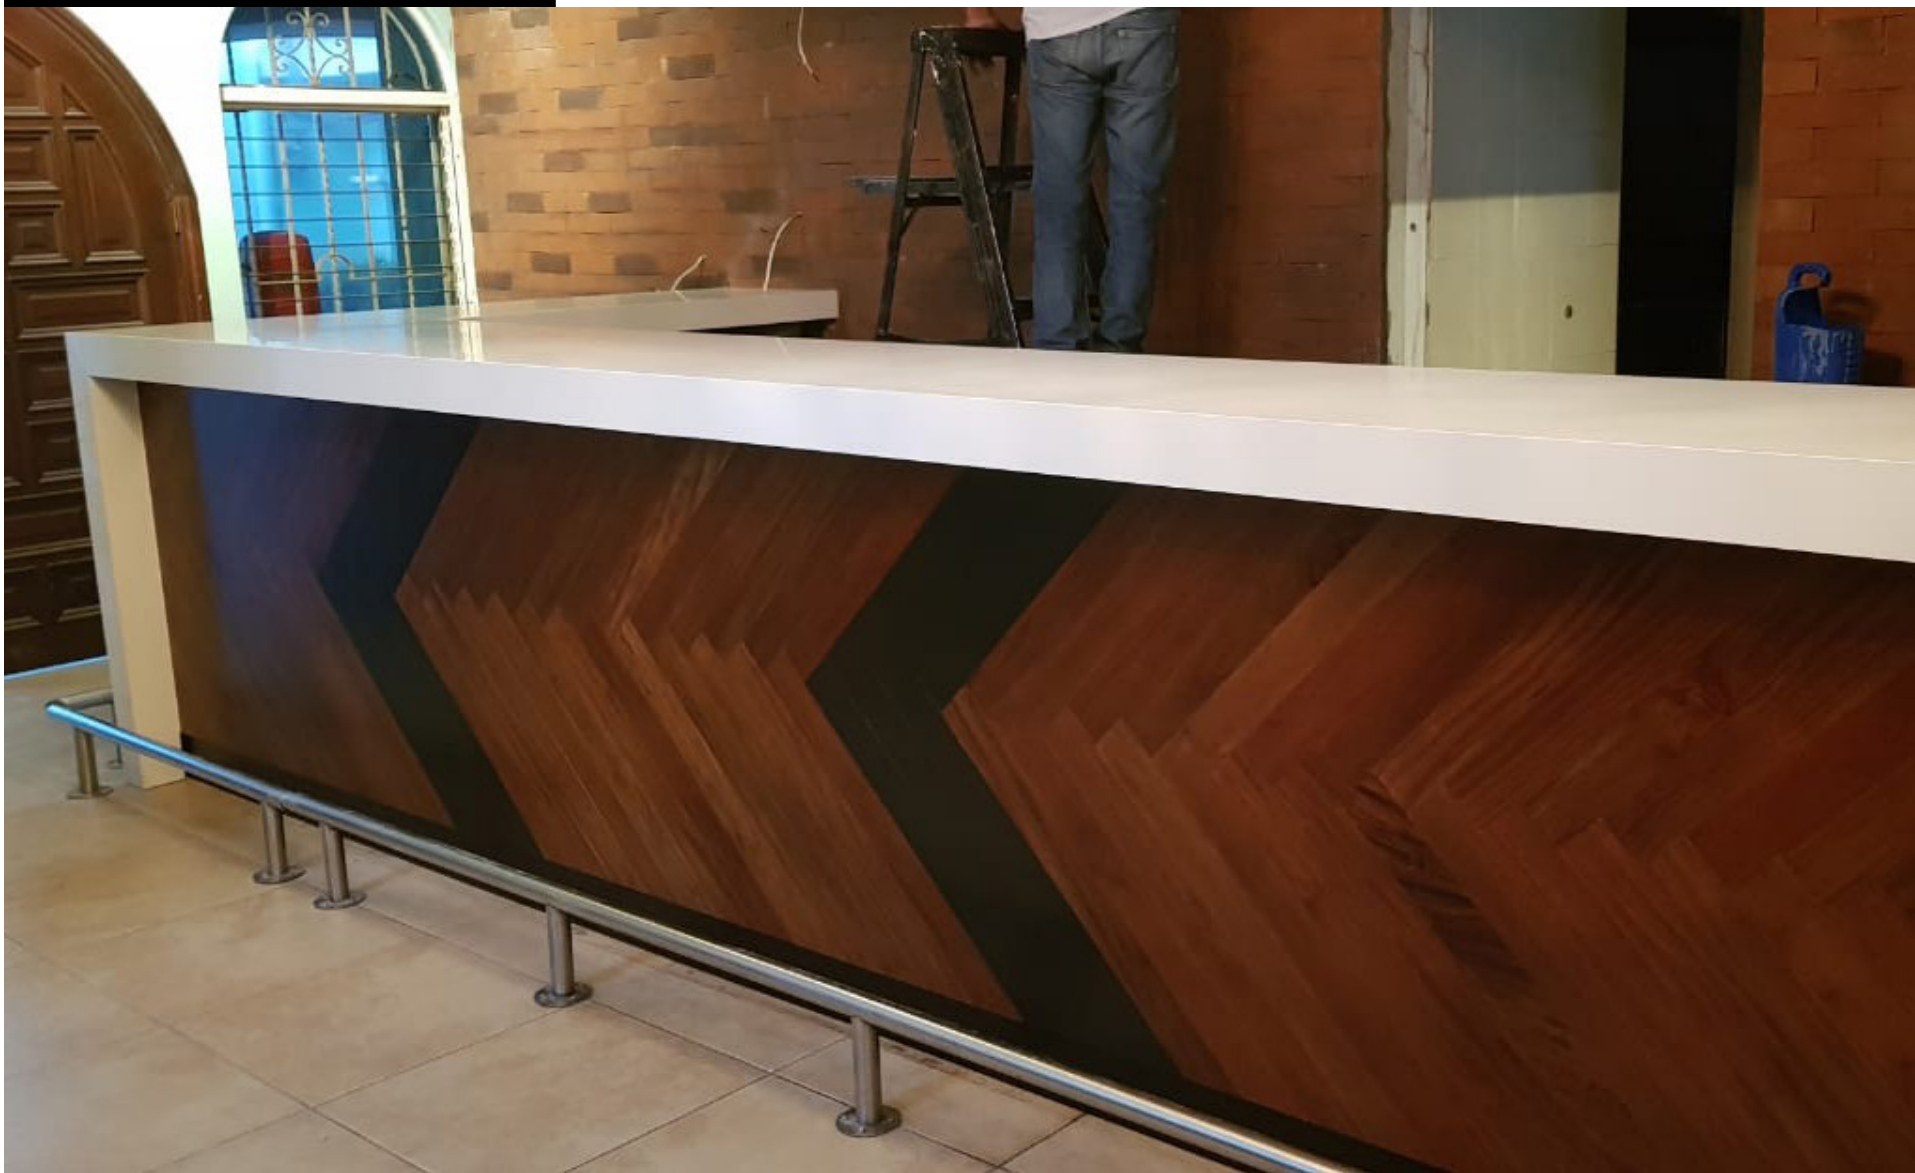

Parque Jutiapa

Granito
Tiger Skin
Instalación parque de Jutiapa.

Hilton Honduras

Onyx
Amarillo
Instalación de recepción (Hotel Hilton Honduras).

El Establo

Granito
Negro Orion
Mesa de restaurante.

Donde Mickels.

Cuarzo
Blanco Puro
Top de barra.

Isa[®]
world wide materials

Cuarzo
Blanco Puro
Top de barra.

Villeda

Cuarzo
N - Venato White
Instalación pared decorativa.

Proyectos

Granito
Blanco Sardo
Mesa de restaurante.