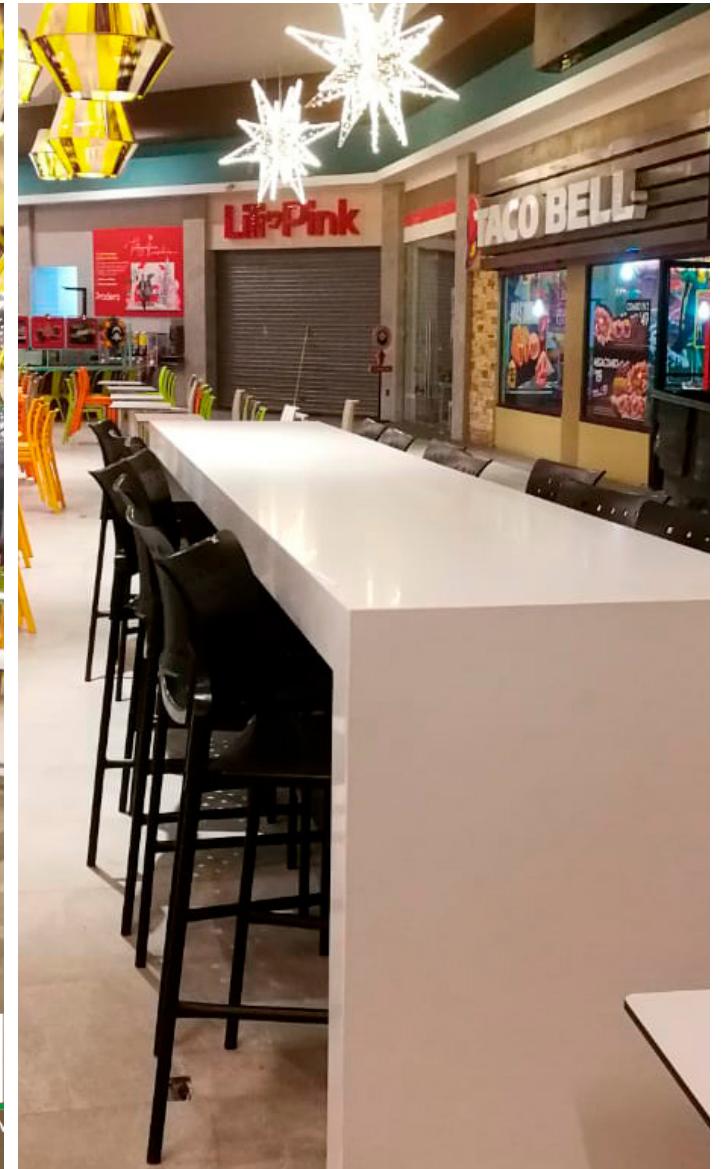

CMI

Cuarzo
Blanco Puro
Instalación de mesa para food court (CC. Pradera Escuintla).

Darcon

Mármol
Carradina
Instalación de pared decorativa.

Darcon

Mármol
San Lorenzo
Instalación de top (Zacapa Lounge, Aeropuerto Internacional La Aurora).