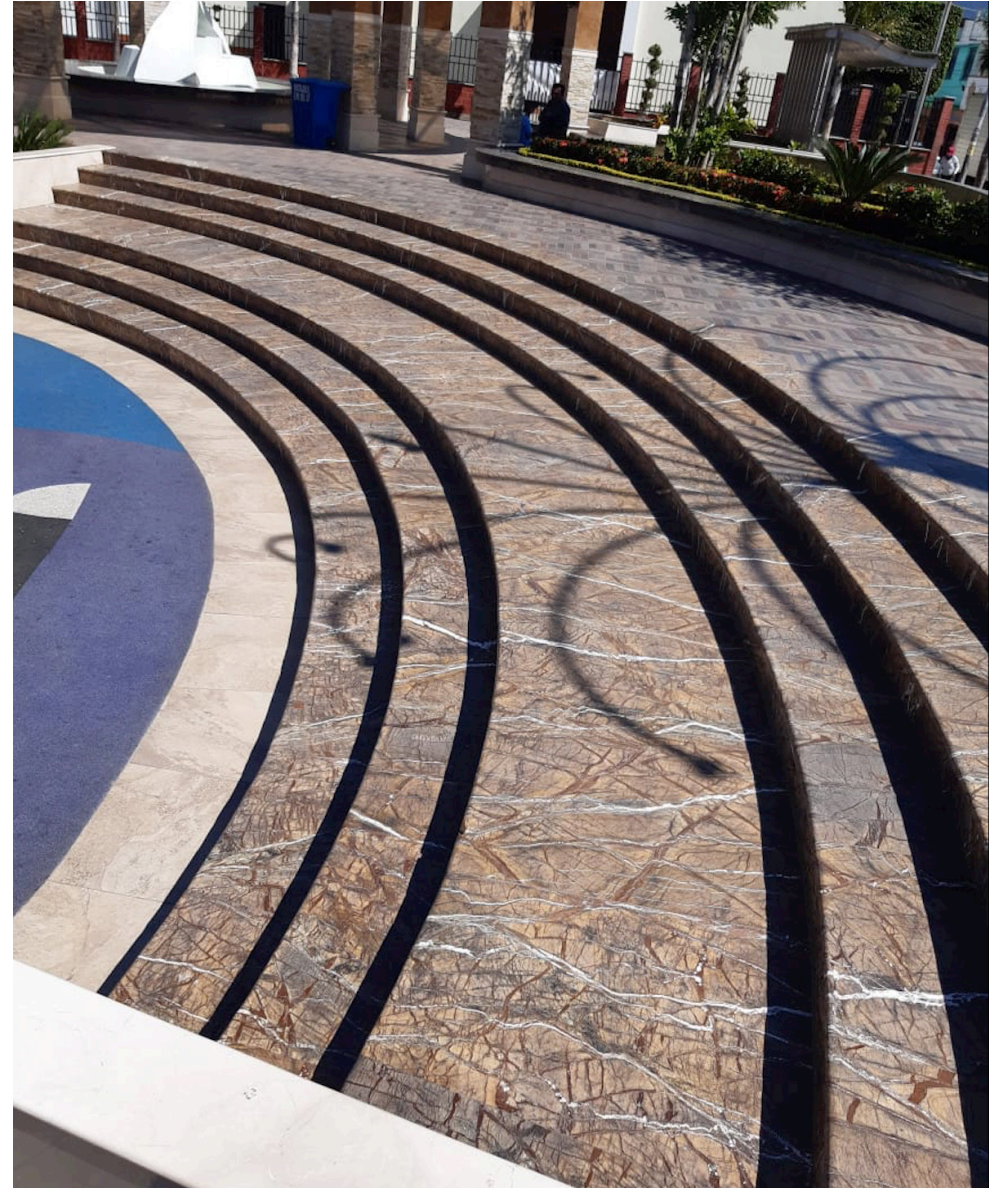

Cuarzo
Blanco Puro
Instalación de recepción.

Lai Lai

Granito
Brown Forest
Instalación Barra (Lai Lai Naranja).

Cuarzo
Negro Estelar
Mesas de restaurante (Lai Lai).

Parque Jutiapa

Granito
Brown Forest
Instalación parque de Jutiapa.